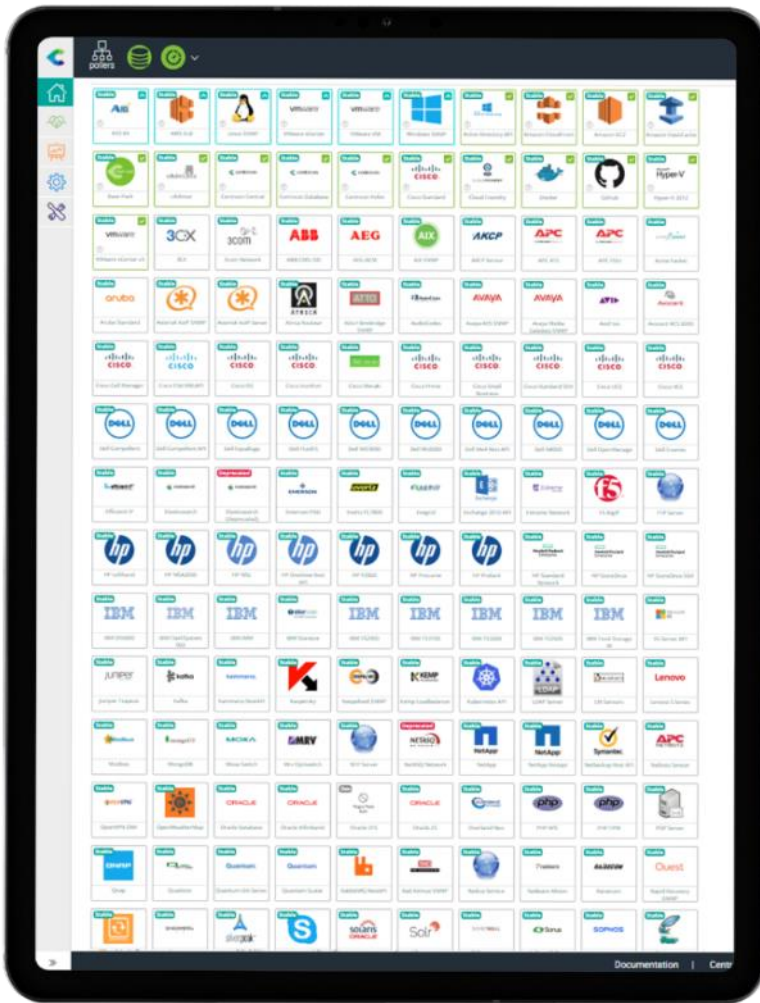

Supervision complète

Centreon supervise l'intégralité des infrastructures IT pour une vue claire et complète, du Cloud jusqu'à l'Edge.

Mise à jour continue, Auto-Discovery, supervision des SDN / Cloud AWS / Azure...

Flexible

- AIOps
- Future-Ready
- Ouvert
- Framework Open Source
- Evolutif
- Machine Learning